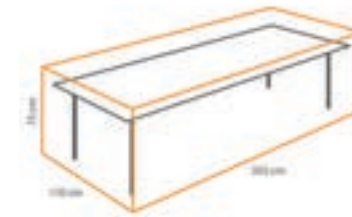

COVER FOR TABLE 300 CM

305 x 110 x 75 cm

Polyester

€ 69,99

TO-6557

8719638365574