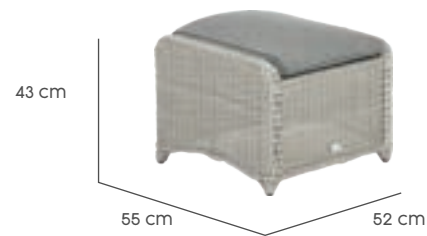

## DONCASTER HOCKER

52 x 55 x 43 cm  
Weathered Grey

€ 179,-

TO-4218

8718657654218