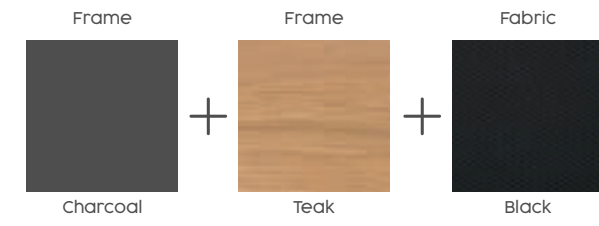

Samenstelling