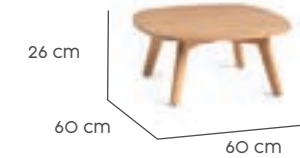

€ 249,-

8719638363372

TO-6337

PEP COFFEE TABLE TEAK
MEDIUM

70 x 70 x 30 cm

Teak