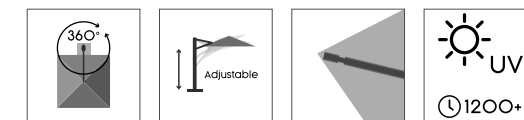

Mogelijkheden