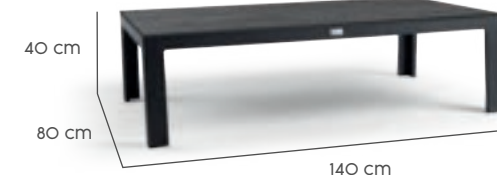

QUEENS LOUNGE COFFEE TABLE LARGE TRESPA

140 x 80/85 x 40 cm

Charcoal / Trespa

€ 599,-

8718657650197

TO-5019