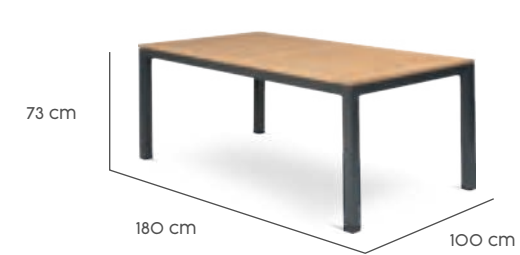

BRIGA TABLE SOLID TEAK BLAD

180 x 100 cm
Charcoal Frame / Teak

€ 979,-

TO-6120

8719638361200