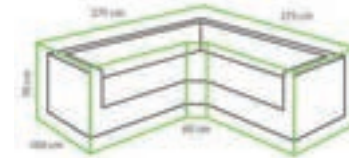

€ 84,99

3

TO-6304

8719638363044

COVER FOR PATEAU
LOUNGESET 255 CM

255 / 215 x 255 / 215 x 65 cm

Polyester