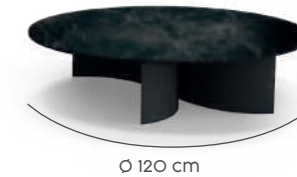

STRATOS STRATOS LOUNGE TABLE TRESPA MARBLE

Ø 120 cm

Black / Trespa

€ 769,-

8718657654119

TO-5411