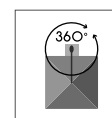

Mogelijkheden