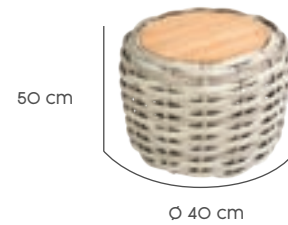

## WAKKANDA SIDE TABLE

50 cm x Ø 40 cm

Kubo / Teak

€ 229,-

8719638363891

TO-6389