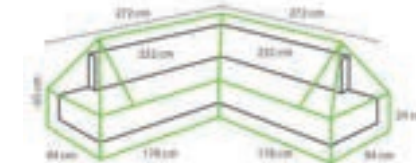

€ 94,99

3

TO-6578

8719638365789

COVER FOR PATEAU
LOUNGESET 295 CM

295 / 255 x 295 / 255 x 65 cm

Polyester