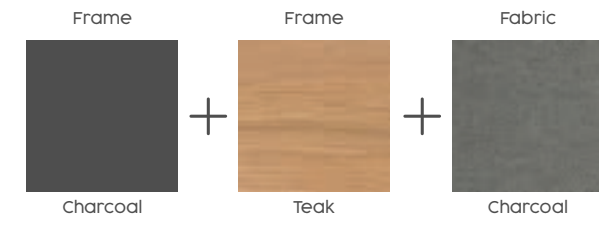

Samenstelling