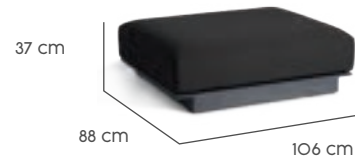

MALÉ LOUNGE OTTOMAN

88 x 106 x 37 cm

Black

€ 599,-

8718657651491

TO-5149