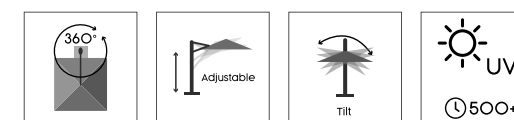

Mogelijkheden