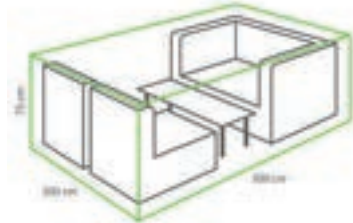

280 x 230 x 80 cm

Polyester

€ 74,99

8719638365697

TO-6569

COVER FOR LOUNGESET  
300 X 200 CM

300 x 200 x 75 cm

Polyester