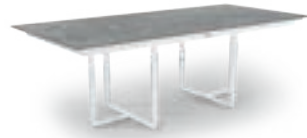

Nida

Nida Dining Table
White 220 x 100 cm