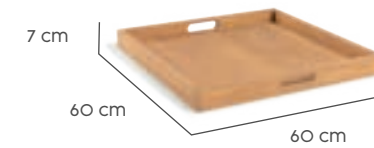

MALÉ TEAK TRAY

60 x 60 x 7 cm

€ 239,-

8718657651507

TO-5150