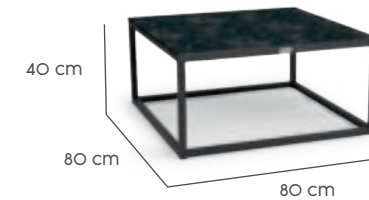

RIO COFFEE TABLE LARGE TRESPA

80 x 80 x 40 cm

Charcoal / Trespa

€ 319,-

8719638369220

TO-6922