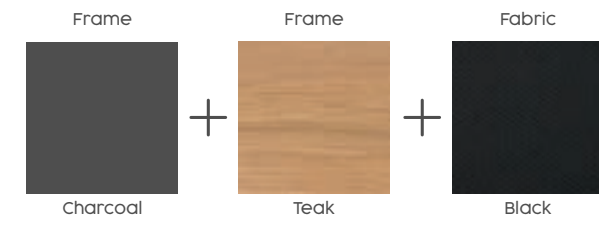

Samenstelling