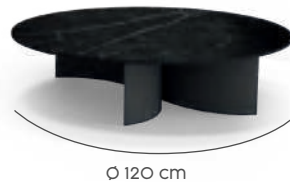

STRATOS STRATOS LOUNGE TABLE DEKTON KELYA

Ø 120 cm

Black / Dekton

€ 1.389,-

8718657654225

TO-5422