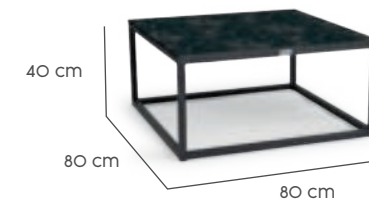

RIO COFFEE TABLE LARGE TRESPA

80 x 80 x 40 cm

Charcoal / Trespa

€ 319,-

8719638369220

TO-6922