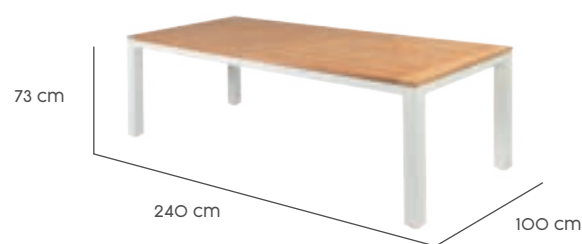

BRIGA TABLE SOLID TEAK BLAD

240 x 100 cm
White Frame / Teak

€ 1.299,-

TO-6261

8719638362610