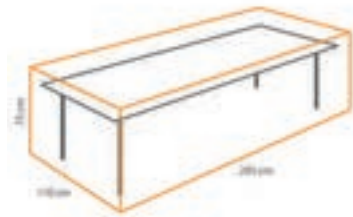

COVER FOR TABLE 280 CM

285 x 110 x 75 cm

Polyester

€ 59,99

TO-6556

8719638365567