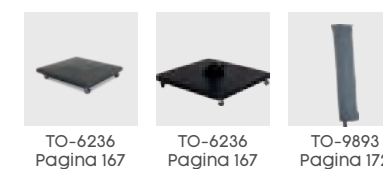

Accessoires