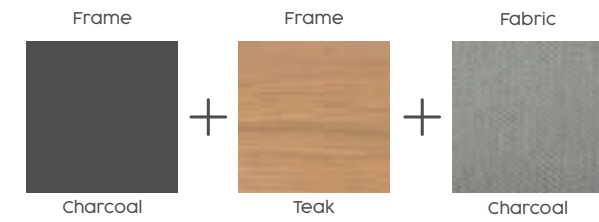

Samenstelling