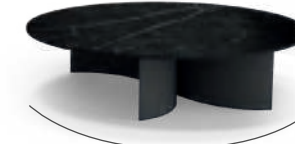

STRATOS STRATOS LOUNGE TABLE DEKTON KELYA

Ø 120 cm

Black / Dekton

TO-5422

€ 1.389,-

8718657654225