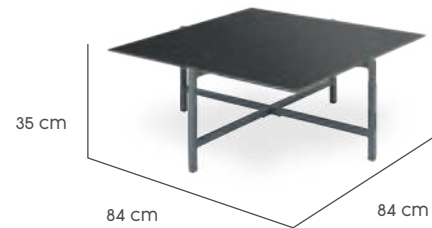

MAY SIDE TABLE DEKTON

84 x 84 x 35 cm

Alu Frame

TO-6405

AVAILABLE DEKTON TOPS

€ 439,-

8719638364058