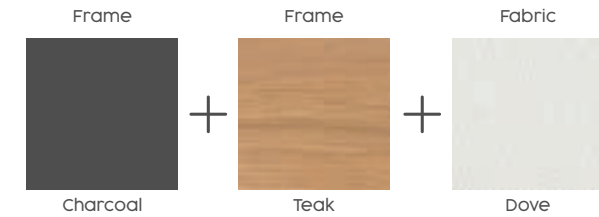

Samenstelling