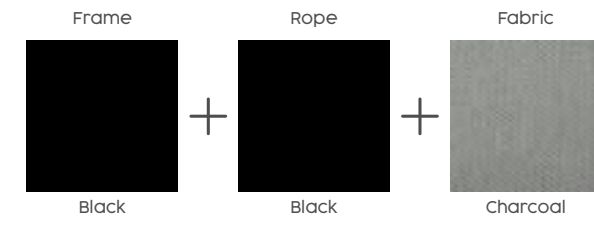

Samenstelling