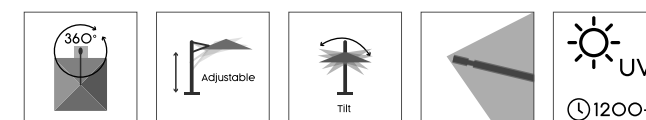

Mogelijkheden