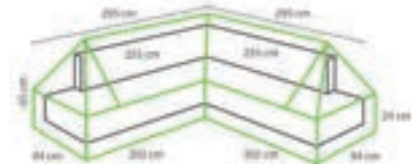

Polyester

€ 94,99

3

TO-6578

8719638365789

COVER FOR PATEAU  
LOUNGESET 295 CM

295 / 255 x 295 / 255 x 65 cm

Polyester