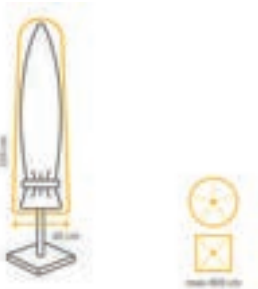

Polyester

€ 39,99

3

TO-6558

8719638365581

COVER FOR CENTER POLE  
PARASOLS MAX. 400 CM

40 cm Ø x 220 cm

Polyester