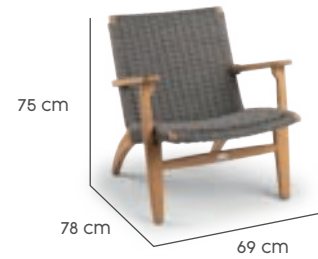

SIËSTA LOUNGE CHAIR

69 x 78 x 75 cm

Grey / Teak

€ 489,-

8719638362139

TO-6213

SIËSTA COFFEE TABLE

Ø 50 cm x 45 cm