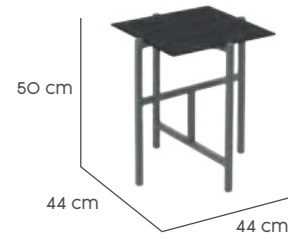

### MOOS COFFEE TABLE DEKTON

44 x 44 x 50 cm

Alu Frame

TO-6407